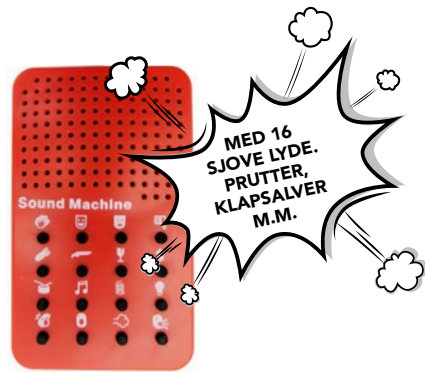

Kolli: 12

636051 DRIKKESPI
Pilen peger på

Kolli: 12

701008 DRIKKEHJELM
Dannebrog, til 2 dåser, 1 stk.

Kolli: 12

253076 LYDMASKINE
1 stk., inkl. batteri

Kolli: 12

SÆT GANG I FESTEN MED ET SJOVT DRIKKESPIG