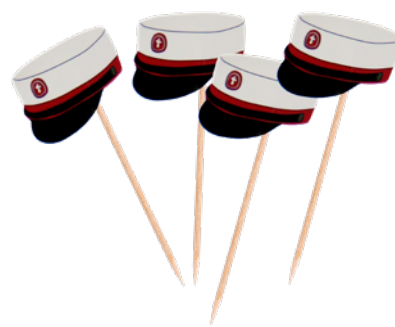

253050 HUE PÅ TRÆSPYD
Rød, 7,5 cm, 30 stk.

Kolli: 36